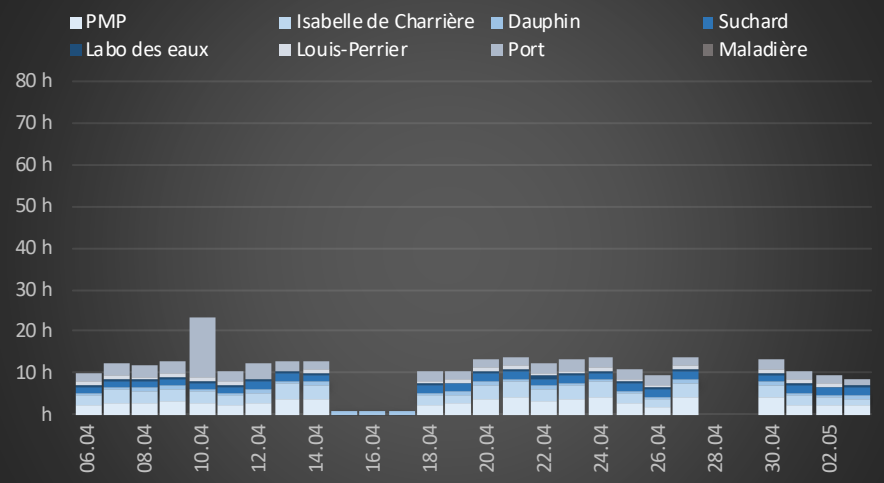

Relevage Ouest en heure de pompage par jour

Relevage Est en heure de pompage par jour

pluviométrie mm
Neuchâtel
Chaumont