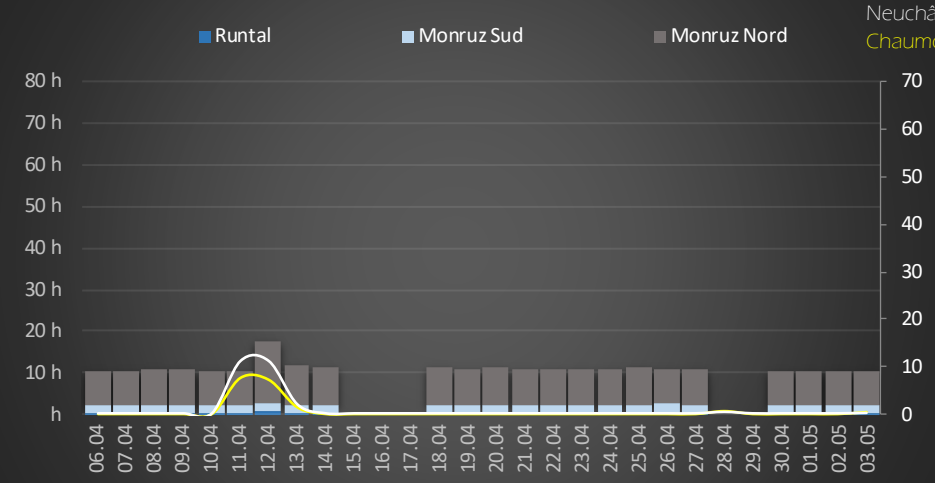

Relevage Ouest en heure de pompage par jour

Relevage Est en heure de pompage par jour

pluviométrie mm
Neuchâtel
Chaumont